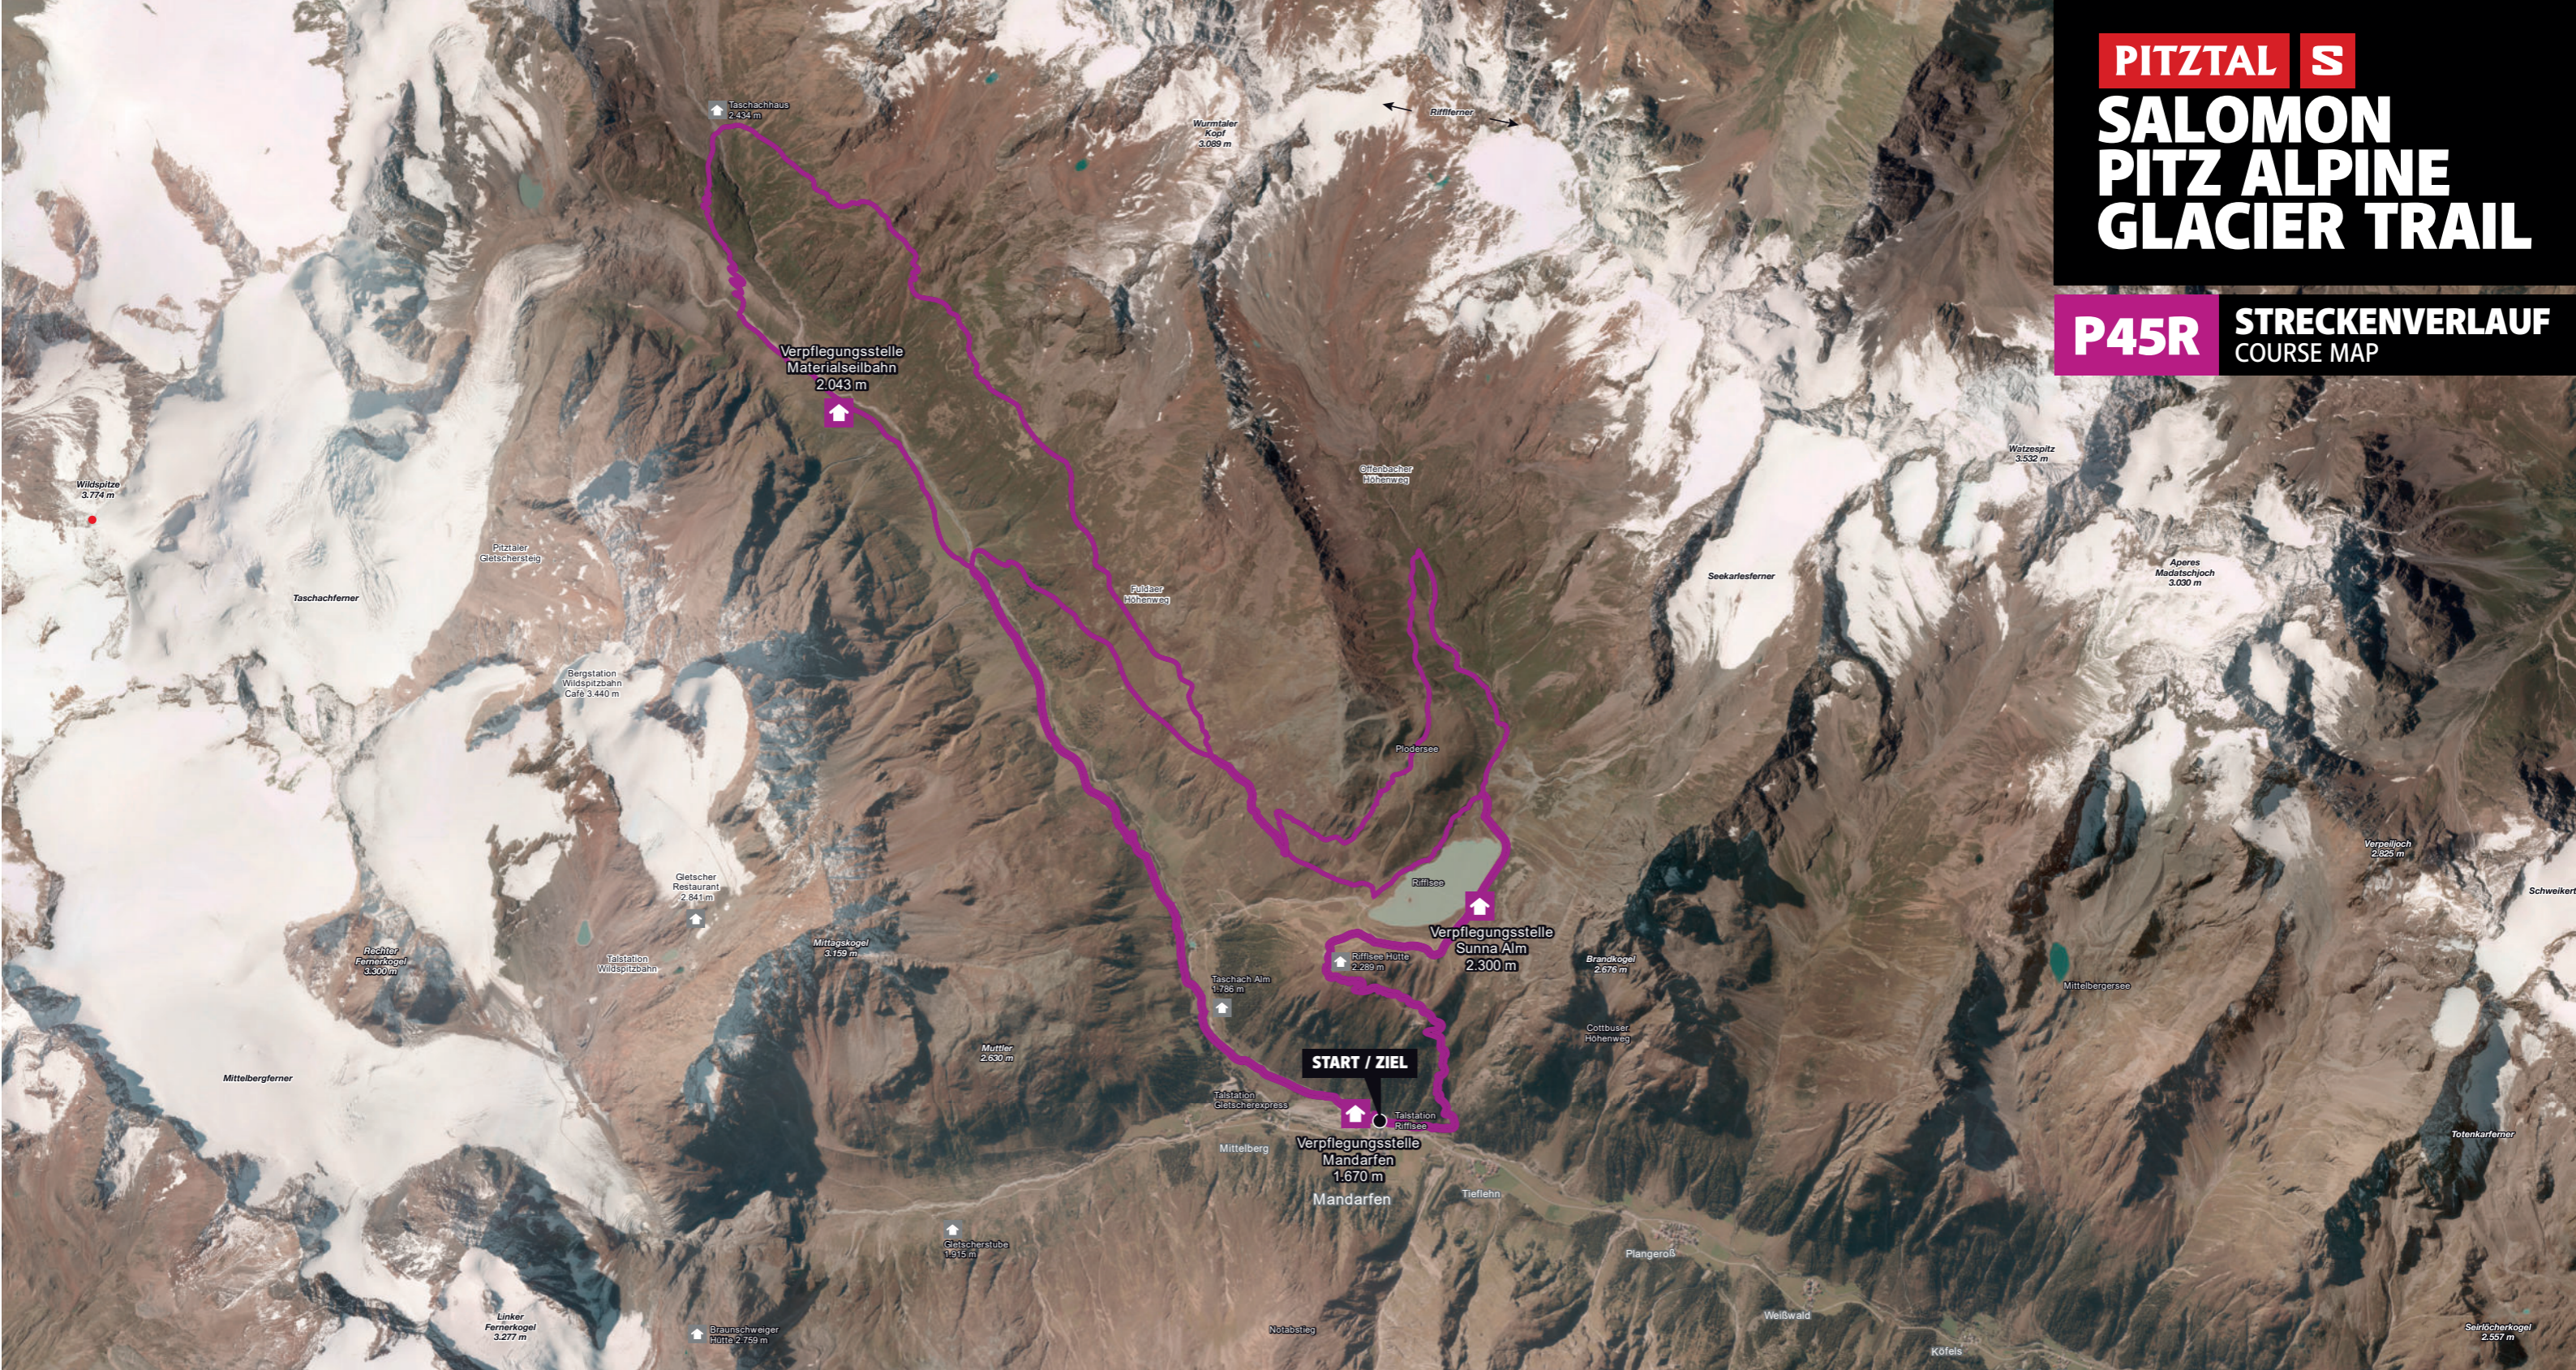

PITZTAL S

SALOMON PITZ ALPINE GLACIER TRAIL

P45R STRECKENVERLAUF
COURSE MAP

P45R HÖHENPROFIL
ELEVATION PROFILE

- ca. 43 km - ca. 2.100 Höhenmeter